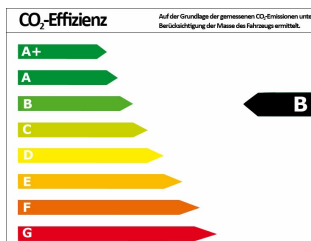

CITROËN C4 Cactus Feel

Gebrauchtfahrzeug

Druckdatum: 20.10.2019

Preis: 11.950 €

Fahrzeugnummer: 16-001

Fahrzeugdaten

Leistung	81 kW (110 PS)
Erstzulassung	08/2015
Farbe	violett ()

Verbrauch und Umwelt

Effizienzklasse	B
CO₂-Ausstoß komb.*	107 g/km
Verbr. innerorts*	5,80 l/100km
Verbr. Außerorts*	4,00 l/100km
Verbr. kombiniert*	4,70 l/100km

*) Weitere Informationen zum offiziellen Kraftstoffverbrauch und den offiziellen spezifischen CO₂-Emissionen neuer Personenkraftwagen können dem „Leitfaden über den Kraftstoffverbrauch, die CO₂-Emissionen und den Stromverbrauch neuer Personenkraftwagen“ entnommen werden, der an allen Verkaufsstellen und bei der Deutschen Automobil Treuhand GmbH (DAT) unentgeltlich erhältlich ist.

Ausstattung

- Tempomat
- Servolenkung
- Klimaanlage
- Tagfahrlicht
- Dachträger
- MP3
- Aussenspiegel elektrisch
- Elektron. Stabilitätsprogramm (ESP)
- Antiblockiersystem (ABS)
- Elektrische Fenster
- Metallic
- Lederlenkrad
- Reifendruckkontrolle
- Berganfahrhilfe

Beschreibung

Autohaus Bollmann GmbH

Schwanheimer Str. 139 · 64625 Bensheim

Tel.: 06251/64509 · Fax: 06251/68313 · info@autohaus-bollmann.de