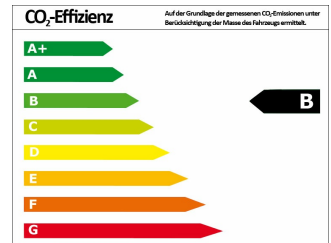

CITROEN C3 Shine,C3 SHINE, NAVI, KAMERA, DAB, KEYLESS

Jahreswagen

Druckdatum: 20.10.2019

Preis: 16.500 €

Fahrzeugnummer: 92 VFW 01

Fahrzeugdaten

Leistung	60 kW (82 PS)
Erstzulassung	03/2019
Farbe	grün ()

Verbrauch und Umwelt

Effizienzklasse	B
CO ₂ -Ausstoß komb.*	109 g/km
Verbr. innerorts*	5,70 l/100km
Verbr. Außerorts*	4,10 l/100km
Verbr. kombiniert*	4,70 l/100km

*) Weitere Informationen zum offiziellen Kraftstoffverbrauch und den offiziellen spezifischen CO₂-Emissionen neuer Personenkraftwagen können dem „Leitfaden über den Kraftstoffverbrauch, die CO₂-Emissionen und den Stromverbrauch neuer Personenkraftwagen“ entnommen werden, der an allen Verkaufsstellen und bei der Deutschen Automobil Treuhand GmbH (DAT) unentgeltlich erhältlich ist.