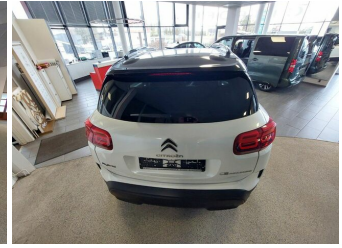

CITROEN C5 Aircross Shine Hybrid

Druckdatum: 21.05.2026

Gebrauchtwagen

Fahrzeugnummer: GW 78

Preis: 23.990 €

Fahrzeugdaten

| | |
|----------------|--------------------|
| Aufbauart | SUV / Geländewagen |
| Erstzulassung | 02/2022 |
| Fahrzeugart | Gebrauchtwagen |
| Farbe | Weiß (BLANC NACRE) |
| Getriebe | Automatik |
| Kilometerstand | 41.956 km |
| Kraftstoffart | Hybrid |
| Leistung | 165 kW (224 PS) |